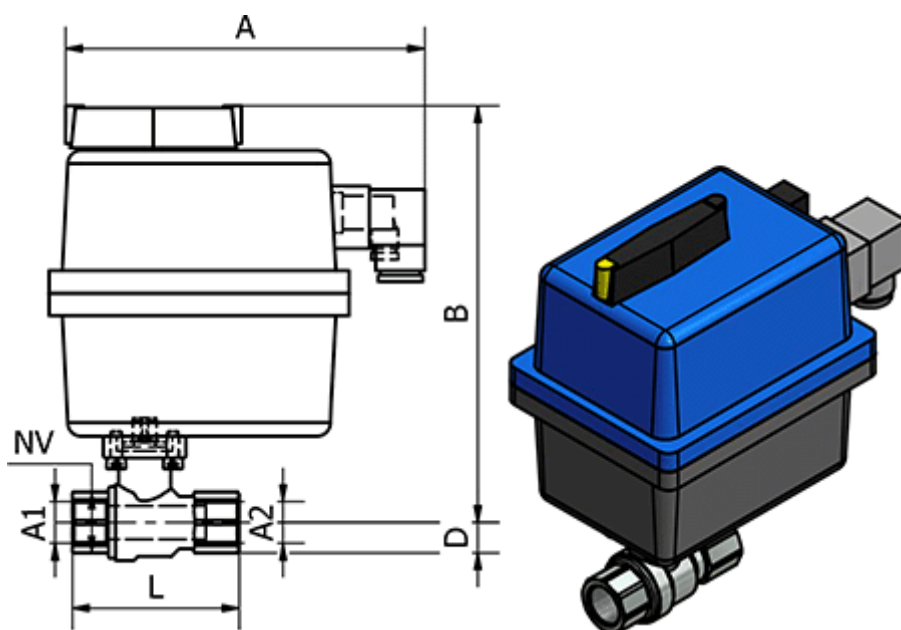

Varenummer: 5863501812
Beskrivelse: Kuglehane 350.1812, G 1" - G 1"
Gevind/Gevind

Mål

= -	Max. Arbejdstryk = 40 bar
= -	NV = 41
= -	Tilslutning A1 = G 1"
= -	Tilslutning A2 = G 1"

A = 177

B = 214

D = 25

L = 90